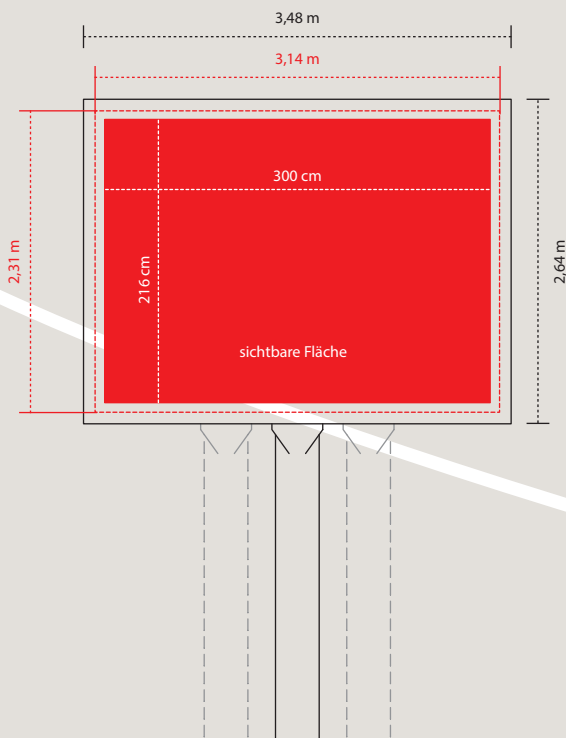

Rolling Board

FORMAT & AUFLÖSUNG

sichtbare Sujetfläche: 3.000 x 2.160mm,
Totalformat inkl. Passepartout-Rahmen:
3.140 x 2.310mm

DATEIFORMAT

Druck-PDF

BILDER

Bilder im CMYK-Modus einsetzen,
Proportionen & Bildqualität 1:10 – 600dpi

DRUCKDATEN

Bitte senden Sie uns die Druckdaten 10 Werkzeuge
vor Aushang zu.

AUSHANGRHYTHMUS

wöchentlich

KOSTEN

Basis TKP* € 5,19
Selektions TKP* € 6,45

HANDLINGFEE

€ 54,65 Montagekosten
€ 103,00 Druckkosten

ABGABETERMIN

10 Werkzeuge vor Aushang

*TKP = Basispreis pro 1.000 Sichtkontakte

KONTAKT:
Mag. David Edlinger
Tel: 0664/80 5216250
david.edlinger@psg-posterservice.at
www.p-s-g.at

KONTAKT:
Margarete Stingl
Tel: 0664/80 5216270
margarete.stingl@psg-posterservice.at
www.p-s-g.at

PosterService GmbH