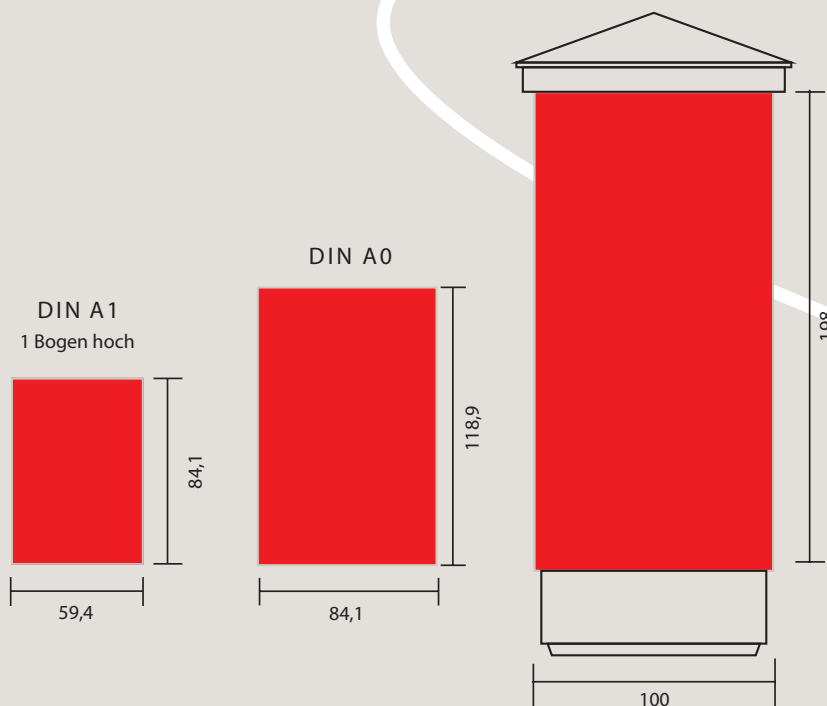

Kulturplakat

FORMAT & AUFLÖSUNG

DIN A1 auf Kultursäulen und Motion Lights
DIN A0 auf A0-Ständern

PAPIER & ANLIEFERUNG

Affichenpapier, Mindestgrammatur 115g pro Quadratmeter, 10-prozentige Überlieferung

KOSTEN

A1: € 0,68 pro Stück pro Tag
A0: € 1,40 pro Stück pro Tag

HANDLINGFEE

A1: € 0,95 Montagekosten pro Stück
A0: € 1,90 Montagekosten pro Stück

ABGABETERMIN

3-4 Werktage vor Aushangbeginn

AUSHANGRHYTMUS

täglich Montag - Freitag