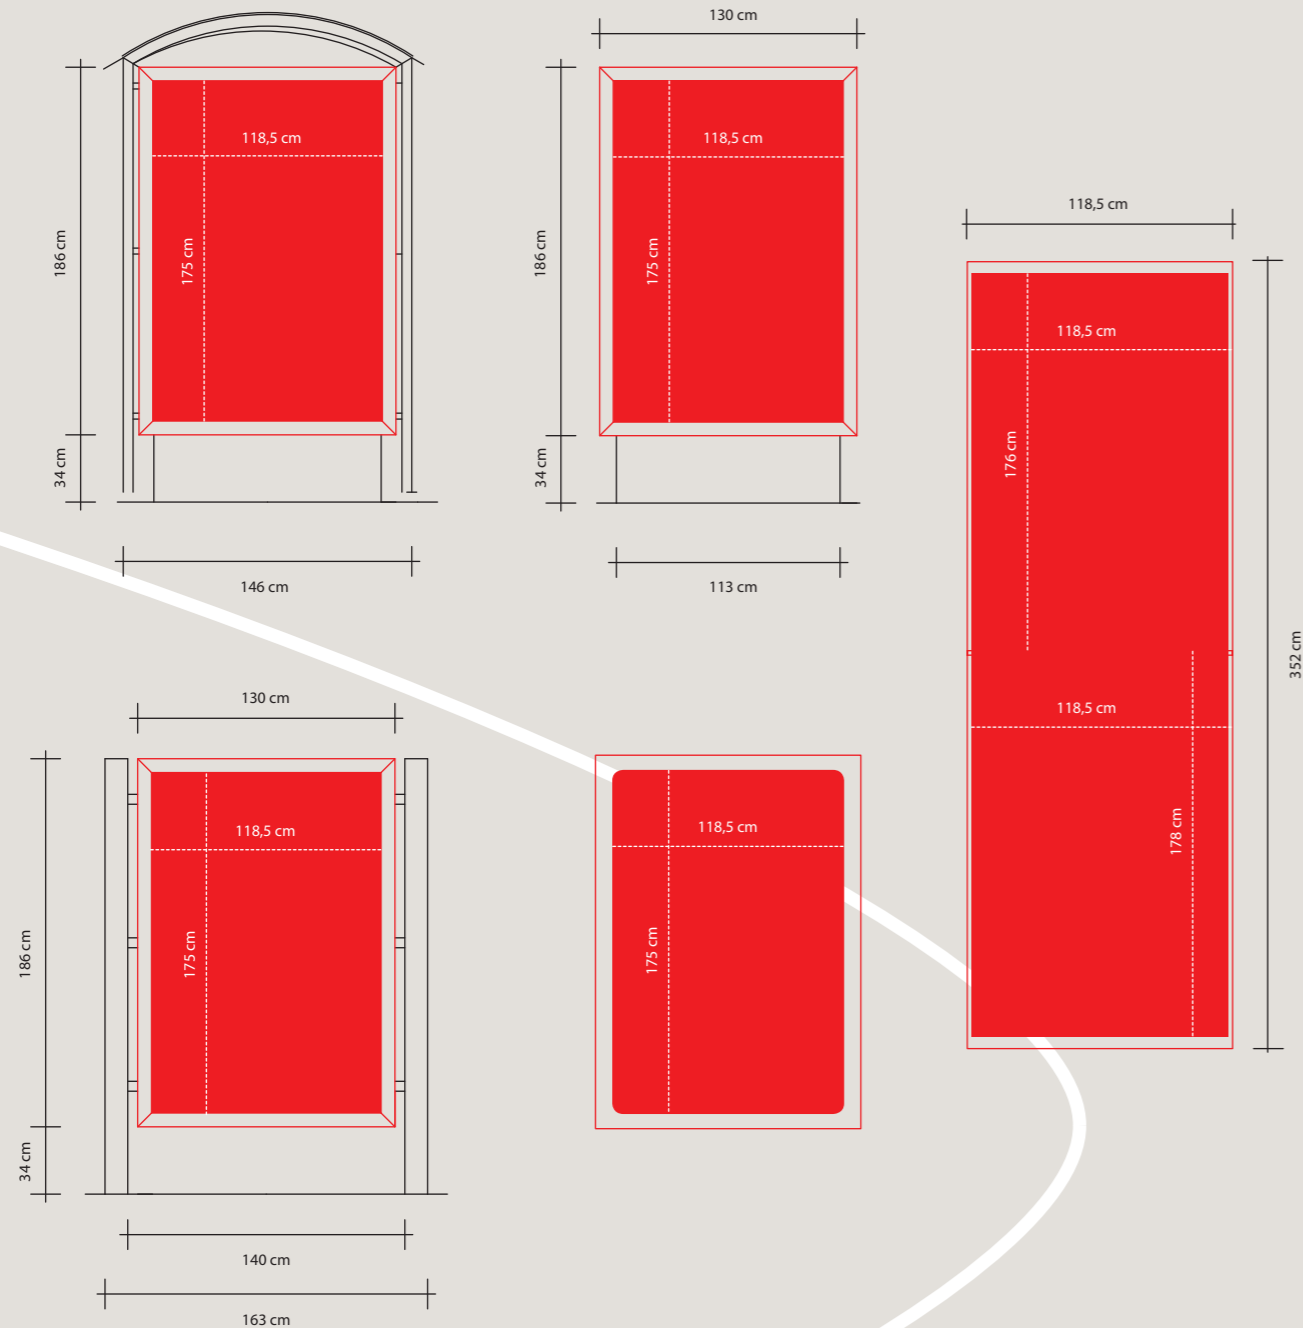

# City Light STANDSKIZZEN

### Allgemeine Produktinformationen

**FORMAT**  
118,5 x 175 cm  
sichtbare Fläche: 115 x 171 cm  
(Standskizzen auf der Rückseite)

**KOSTEN**  
Basis TKP\* € 5,23  
Selektions TKP\* € 5,83

**HANDLINGFEE**  
€ 15,00 Montagekosten  
€ 15,00 Druckkosten