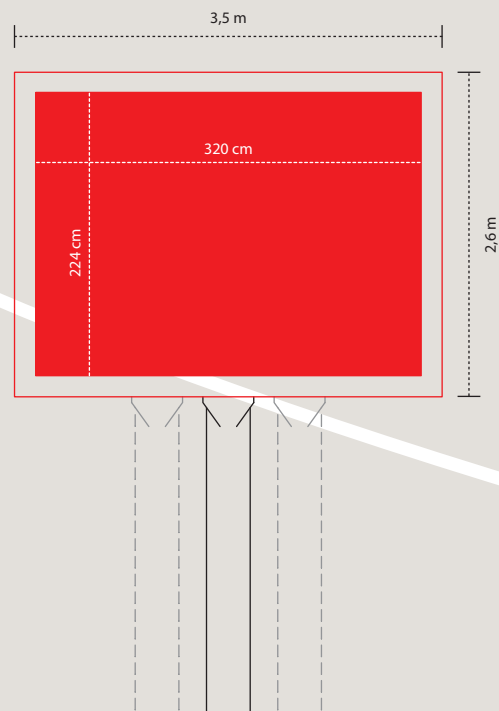

Premium Screen

FORMAT & AUFLÖSUNG

LED Screen Größe: 3.200 x 2.240 mm
Datenformat 1.200 x 840 Pixel | 300 dpi

DATEIFORMAT

.mov, .mp4
File Container/Video Codec: .mov/h264, .mp4/VC-1
Frame Rate 25p, OHNE Tonspur

SPOTDAUER

12 Sekunden |
individuelle Spotdauer auf Anfrage möglich

LAUFZEIT

7 Tage (Montag – Sonntag)
individuelle Ausspielung auf Anfrage möglich

ABGABETERMIN

3 Werktage vor Start

SONDERBUCHUNGEN:

+ 30% Aufschlag bei Tagesbuchungen
+ 50% Aufschlag bei Stundenbuchungen

LOOP

60 Sekunden

KOSTEN

Basis TKP* € 11,00

HANDLINGFEE

€ 475,00 pro Spot

*TKP = Basispreis pro 1.000 Sichtkontakte

KONTAKT:

Mag. David Edlinger

Tel: 0664/80 5216250 | david.edlinger@psg-posterservice.at

www.p-s-g.at

PosterService GmbH