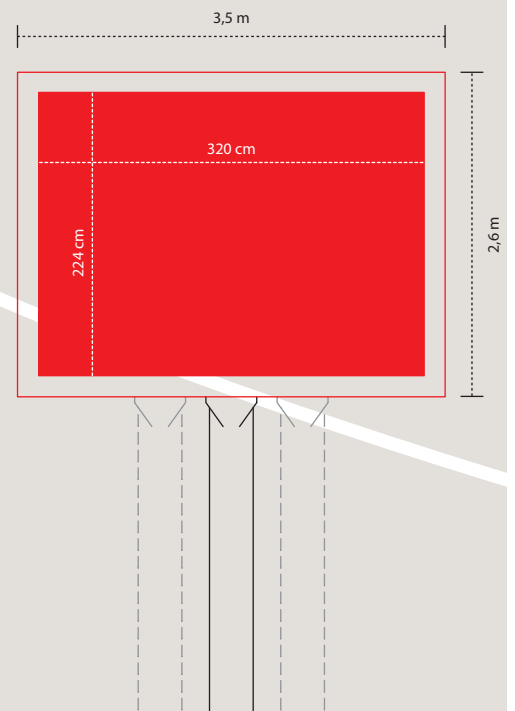

Premium Board Digital

FORMAT & AUFLÖSUNG

LED Screen Größe: 3.200 x 2.240 mm
Datenformat 1.200 x 840 Pixel | 300 dpi

DATEIFORMAT

.mov, .mp4
File Container/Video Codec: .mov/h264, .mp4/VC-1
Frame Rate 25p, OHNE Tonspur

SPOTDAUER

10 Sekunden | 5 Sekunden (auf Anfrage)

LAUFZEIT

7 Tage (Montag – Sonntag)
individuelle Ausspielung auf Anfrage möglich

ABGABETERMIN

3 Werktage vor Start

SONDERBUCHUNGEN:

+ 30% Aufschlag bei Tagesbuchungen
+ 50% Aufschlag bei Stundenbuchungen

LOOP

60 Sekunden

KOSTEN

Basis TKP* € 11,00

HANDLINGFEE

€ 475,00 pro Spot

*TKP = Basispreis pro 1.000 Sichtkontakte

KONTAKT:

Mag. David Edlinger

Tel: 0664/80 5216250 | david.edlinger@psg-posterservice.at

www.p-s-g.at

PosterService GmbH