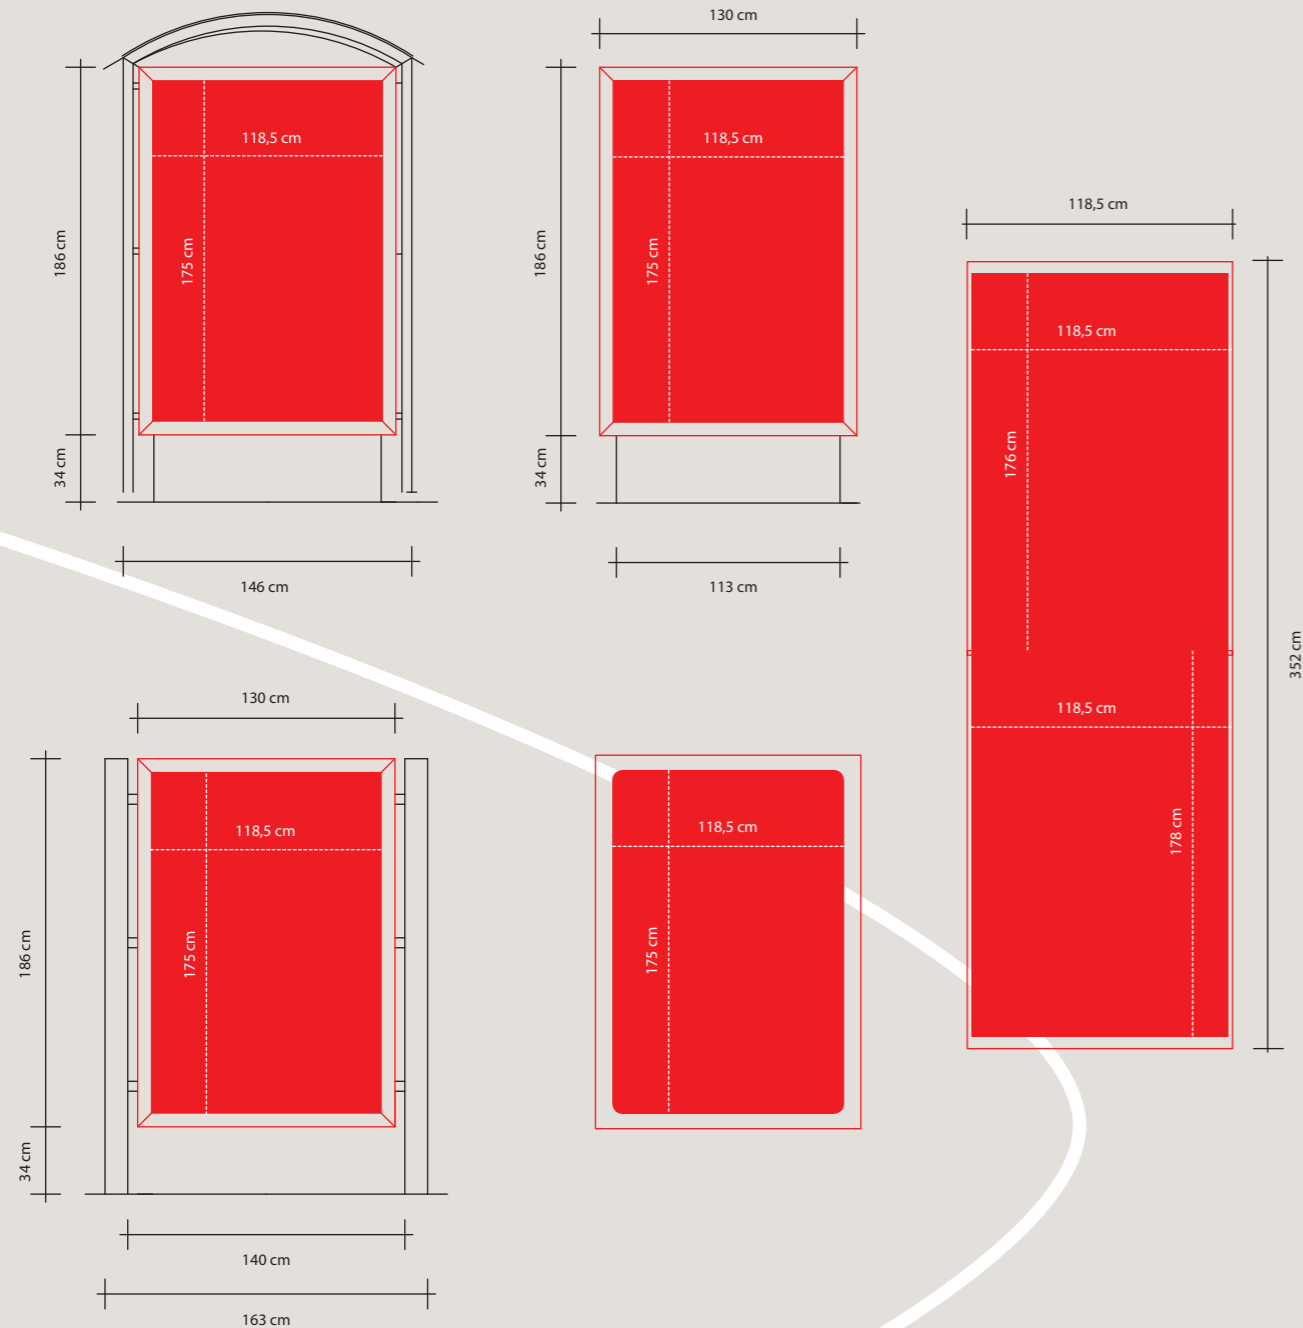

## STANDSKIZZEN

## Allgemeine Produktinformationen

**FORMAT**  
118,5 x 175 cm  
sichtbare Fläche: 115 x 171 cm  
(Standskizzen auf der Rückseite)

**KOSTEN**  
Basis TKP\* € 5,03  
Selektions TKP\* € 5,61

**HANDLINGFEE**  
€ 14,44 Montagekosten  
€ 14,00 Druckkosten