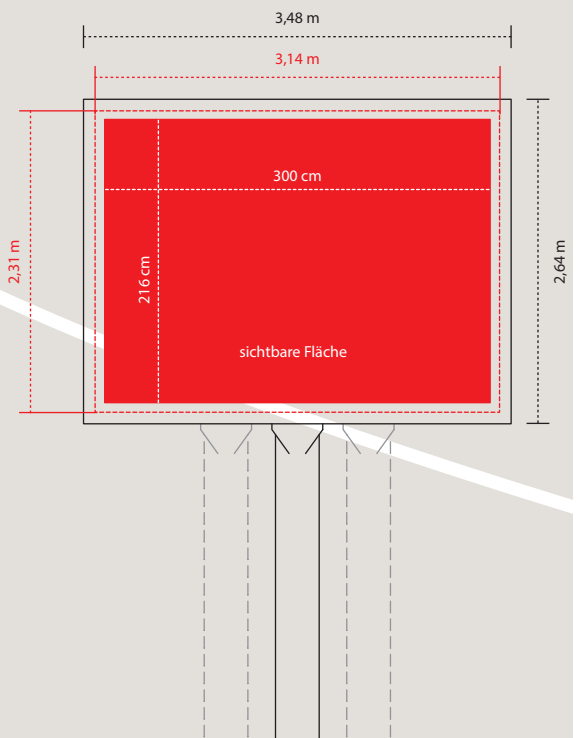

Rolling Board

FORMAT & AUFLÖSUNG

sichtbare Sujetfläche: 3.000 x 2.160mm,
Totalformat inkl. Passepartout-Rahmen:
3.140 x 2.310mm

DATEIFORMAT

Druck-PDF

BILDER

Bilder im CMYK-Modus einsetzen,
Proportionen & Bildqualität 1:10 – 600dpi

DRUCKDATEN

Bitte senden Sie uns die Druckdaten 10 Werktage
vor Aushang zu.

AUSHANGRYTHMUS

wöchentlich

KOSTEN

Basis TKP* € 4,99
Selektions TKP* € 6,20

HANDLINGFEE

€ 52,55 Montagekosten
€ 100,00 Druckkosten

ABGABETERMIN

10 Werktage vor Aushang

KONTAKT:

Mag. David Edlinger

Tel: 0664/80 5216250 | david.edlinger@psg-posterservice.at

www.p-s-g.at