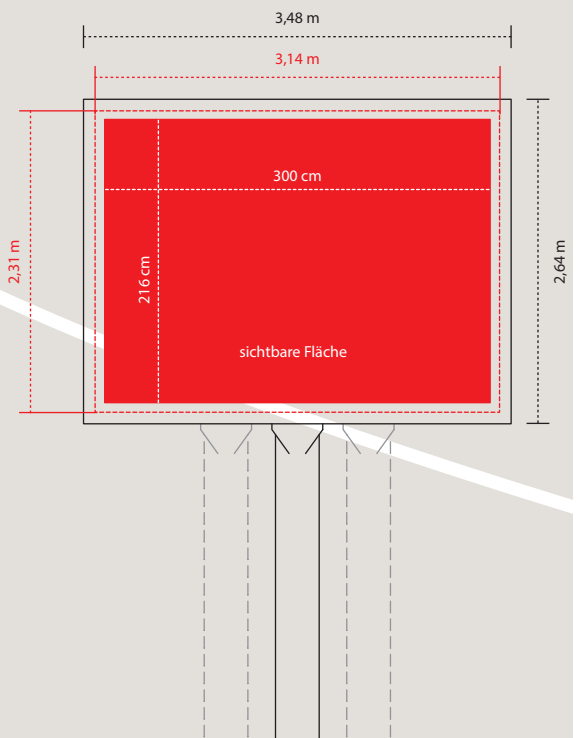

Rolling Board

FORMAT & AUFLÖSUNG

sichtbare Sujetfläche: 3.000 x 2.160mm,
Totalformat inkl. Passepartout-Rahmen:
3.140 x 2.310mm

DATEIFORMAT

Druck-PDF

BILDER

Bilder im CMYK-Modus einsetzen,
Proportionen & Bildqualität 1:10 – 600dpi

DRUCKDATEN

Bitte senden Sie uns die Druckdaten 10 Werkzeuge
vor Aushang zu.

AUSHANGRHYTHMUS

wöchentlich

KOSTEN

Basis TKP* € 4,99
Selektions TKP* € 6,20

HANDLINGFEE

€ 52,55 Montagekosten
€ 100,00 Druckkosten

ABGABETERMIN

10 Werkzeuge vor Aushang

KONTAKT:

Mag. David Kovacevic

Tel: 0664/80 5216250 | david.kovacevic@psg-posterservice.at

www.p-s-g.at