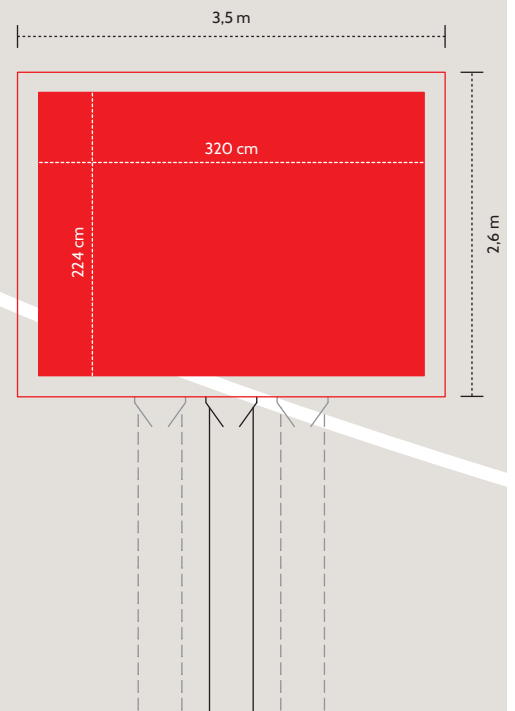

Digitales Premium Board

FORMAT & AUFLÖSUNG

LED Screen Größe: 3.200 x 2.240 mm
Datenformat 1.200 x 840 Pixel | 300 dpi

DATEIFORMAT

.mov, .mp4
File Container/Video Codec: .mov/h264, .mp4/VC-1
Frame Rate 25p, OHNE Tonspur

SPOTDAUER

10 Sekunden | 5 Sekunden (auf Anfrage)

LAUFZEIT

7 Tage (Montag–Sonntag)
individuelle Ausspielung auf Anfrage möglich

LOOP

60 Sekunden

KOSTEN

Basis TKP* € 11,00

HANDLINGFEE

€ 425,00 pro Spot

ABGABETERMIN

10 Werktage vor Start

*TKP – Basispreis pro 1.000 Sichtkontakte

KONTAKT:

Mag. David Kovacevic

Tel: 0664/80 5216250 | david.kovacevic@psg-posterservice.at

www.p-s-g.at

PosterService GmbH