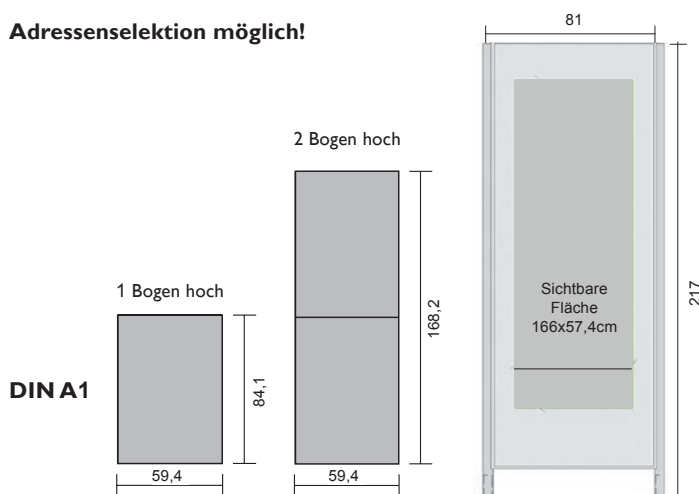

PosterService GmbH

Kulturplakat - Produktsinformation

Format: DIN A1

Papier: Affichenpapier, Mindestgrammatur 115g pro Quadratmeter

Anlieferung: 10-prozentige Überlieferung

Liefertermin: 3-4 Werktage vor Aushangbeginn

Druckdaten: Bitte laden Sie die Druckdaten 10 Werktage vor Aushang auf unseren Server. Die Zugangsdaten finden Sie auf unserer Website.

Adressenselektion möglich!