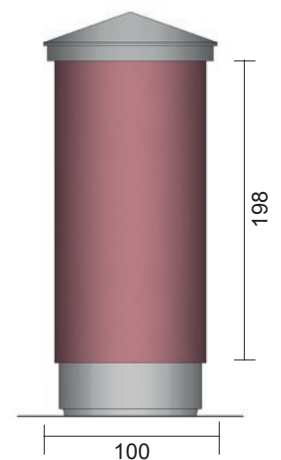

Adressenselektion nicht möglich!