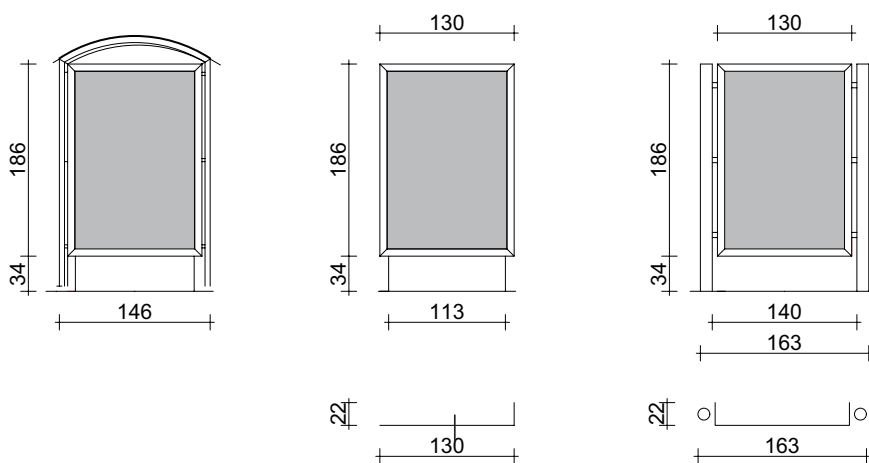

# City Light - Produktinformation

- Format:** uneingeschränkte Sichtbarkeit 115 x 171 cm (Hochformat)
- Papierformat:** 118,5 x 175 cm (in einem Stück)
- Papier:** 150g, weiß, matt, holzfrei, lichtdurchlässig oder Filmfolie (Großdia)
- Anlieferung:** flach auf Palette, 10prozentige Überlieferung
- Liefertermin:** 7 Tage vor Aushangbeginn
- Druckdaten:** Bitte laden Sie die Druckdaten 10 Werktage vor Aushang auf unseren Server. Die Zugangsdaten finden Sie auf unserer Website.